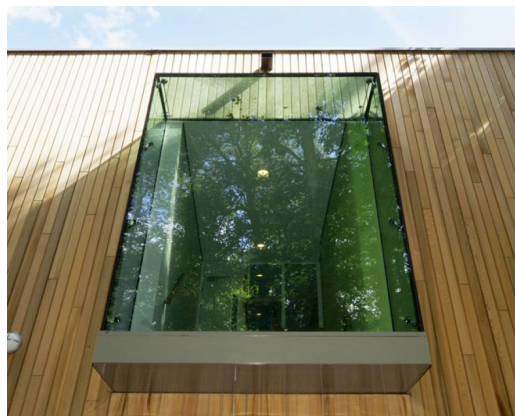

# PLURYN SPORTGEBOUW DE GEELGORS

Architect  
Opdrachtgever  
Locatie  
Jaar

SBH ARCHITECTEN  
PLEGT-VOS OOST B.V.  
NEDERLAND, VOORST  
2009

06522

Het sportgebouw uit twee lagen, op de begane grond bevinden zich de sportruimtes en op de verdieping wordt gevormd door een multifunctionele ruimten, een muzieklokaal en kantoren. De houten gevel refereert aan de bosrijke omgeving van het gebouw; een helder ontwerp van SBH Architecten waar de neutrale houten gevel wordt afgewisseld met glazen onderbrekingen; voor de benodigde entrees en daglichttoetreding.

Het zonwerende glas weerspiegelt de bomen en zorgt dat het gebouw volledig wordt opgenomen in de groene omgeving. Vanuit het interieur bieden de grote glazen geveldelen een onbelemmerde ervaring van de omgeving.