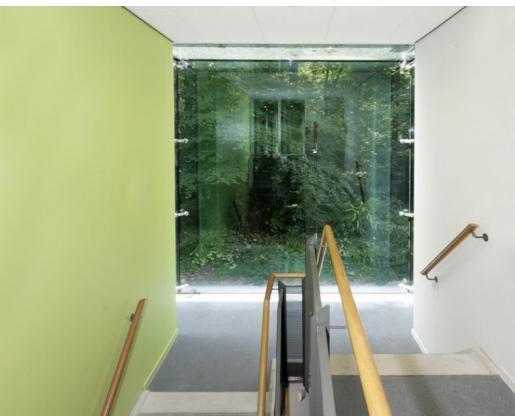

# PLURYN SPORTGEBOUW DE GEELGORS

Architect  
Opdrachtgever  
Locatie  
Jaar

SBH ARCHITECTEN  
PLEGT-VOS OOST B.V.  
NEDERLAND, VOORST  
2009

06522

Het sportgebouw uit twee lagen, op de begane grond bevinden zich de sportruimtes en op de verdieping wordt gevormd door een multifunctionele ruimten, een muzieklokaal en kantoren. De houten gevel refereert aan de bosrijke omgeving van het gebouw; een helder ontwerp van SBH Architecten waar de neutrale houten gevel wordt afgewisseld met glazen onderbrekingen; voor de benodigde entrees en daglichttoetreding.

Het zonwerende glas weerspiegelt de bomen en zorgt dat het gebouw volledig wordt opgenomen in de groene omgeving. Vanuit het interieur bieden de grote glazen geveldelen een onbelemmerde ervaring van de omgeving.